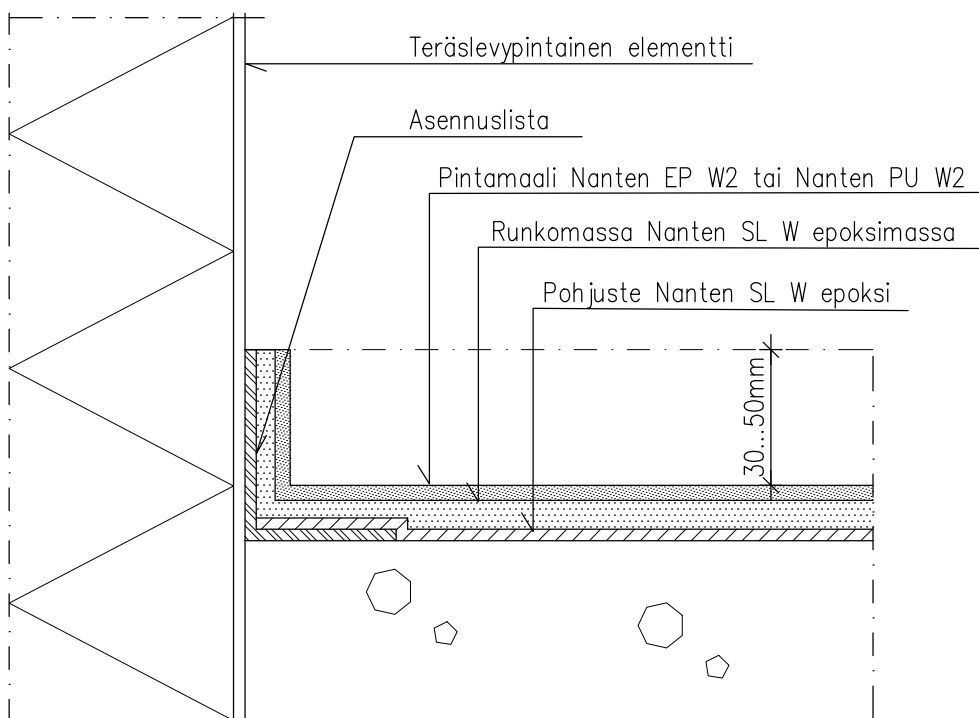

KUVAT OVAT OHJEELLISIA
DETALIT ON TARKENNETTAVA KUHUNKIN KOHTEESEEN ERIKSEEN

1. Betonialusta käsitellään hionnalla tai sinkopuhdistuksella.
Katso alustan esikäsittelyohjeet.
2. Pohjustus Nanten SL W epoksilla.
3. Runkomassa Nanten SL W epoksimassalla <2 mm kerrosvahvuudella.
4. Pintakerros tarvittaessa Nanten EP W2 tai Nanten PU W2 maalilla.