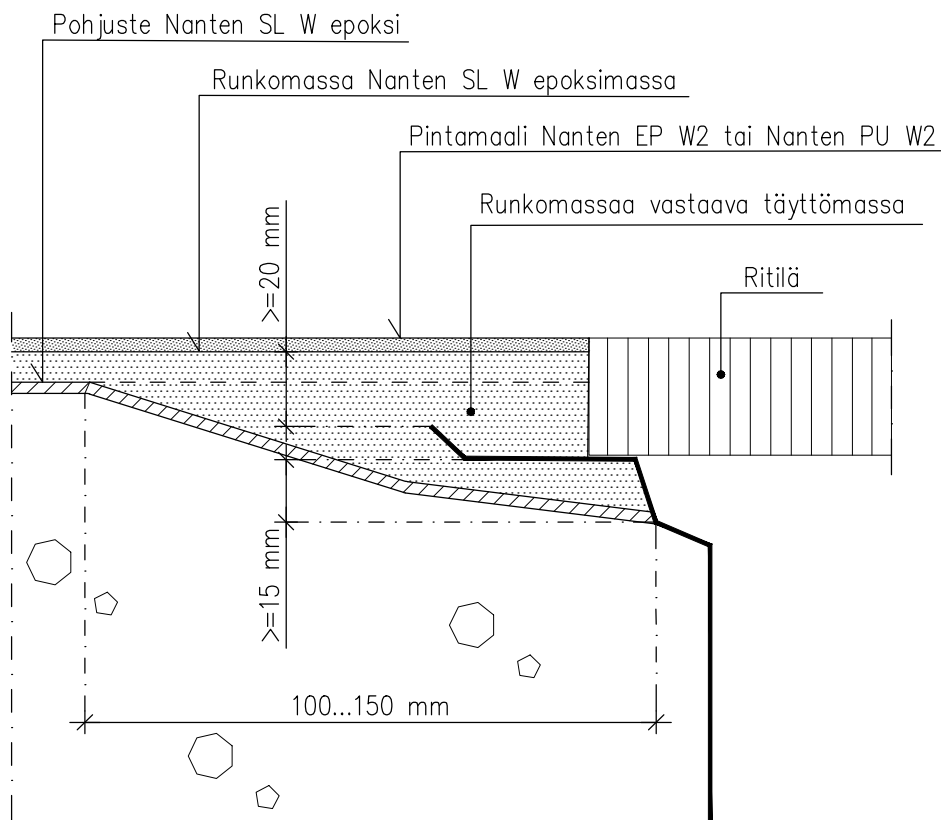

TYÖVAIHEET:

1. Pohjuste Nanten SL W epoksi
2. Täyttömassa
3. Runkomassa Nanten SL W epoksimassa
4. Pintamaali Nanten EP W2 tai Nanten PU W2
5. Ritilä