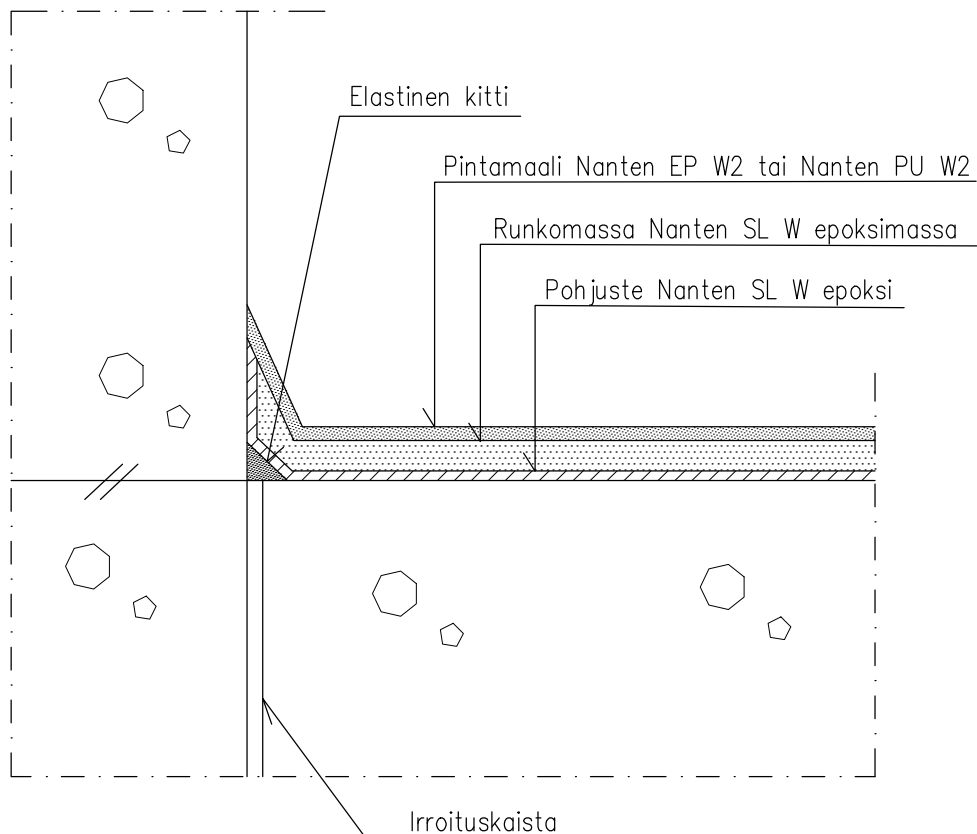

KUVAT OVAT OHJEELLISIA
DETALIT ON TARKENNETTAVA KUHUNKIN KOHTEESEEN ERIKSEEN

1. Betonialusta käsitellään hionnalla tai sinkopuhdistuksella.
Katso alustan esikäsittelyohjeet.
2. Pohjustus Nanten SL W epoksilla.
3. Runkomassa Nanten SL W epoksimassalla <2 mm kerrosvahvuudella.
4. Pintakerros tarvittaessa Nanten EP W2 tai Nanten PU W2 maalilla.

TYÖVAIHEET:

1. Asennuslista
2. Pohjuste Nanten SL W epoksi
3. Runkomassa Nanten SL W epoksimassa
4. Pintamaali Nanten EP W2 tai Nanten PU W2

TYÖVAIHEET:

1. Irroitustaista
2. Elastinen kitti
3. Pohjuste Nanten SL W epoksi
4. Runkomassa Nanten SL W epoksimassa
5. Pintamaali Nanten EP W2 tai Nanten PU W2