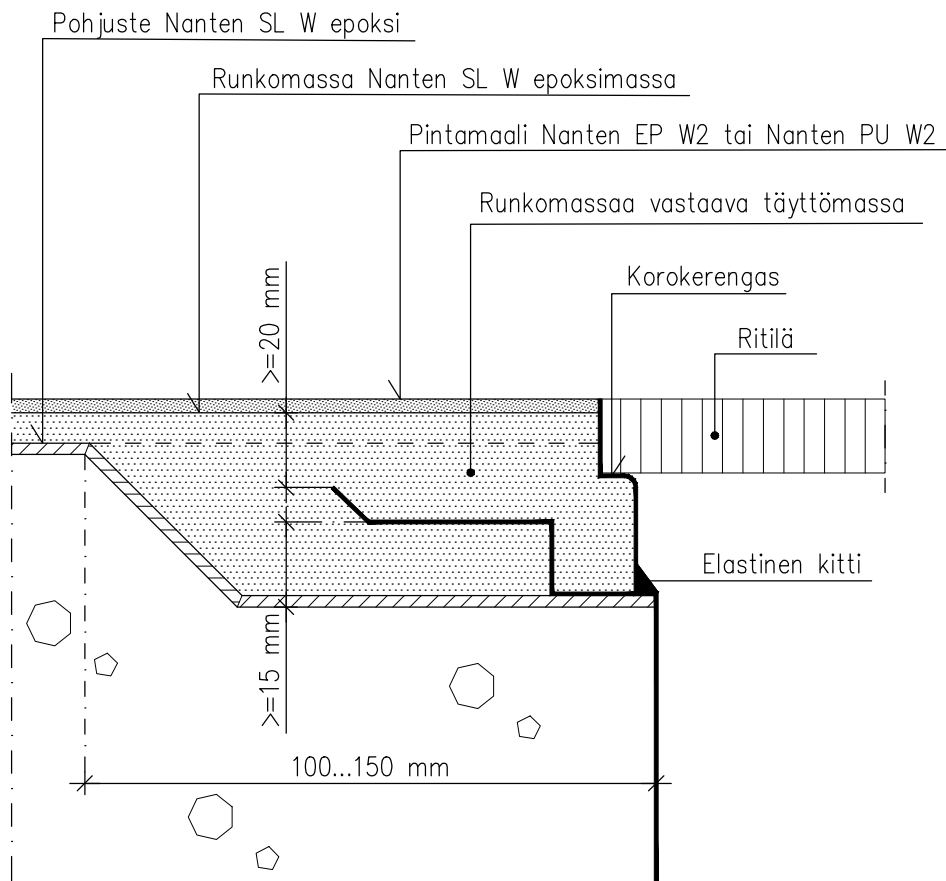

TYÖVAIHEET:

1. Pohjuste Nanten SL W epoksi
2. Täyttömassa
3. Runkomassa Nanten SL W epoksimassa
4. Pintamaali Nanten EP W2 tai Nanten PU W2
5. Elastinen kitti