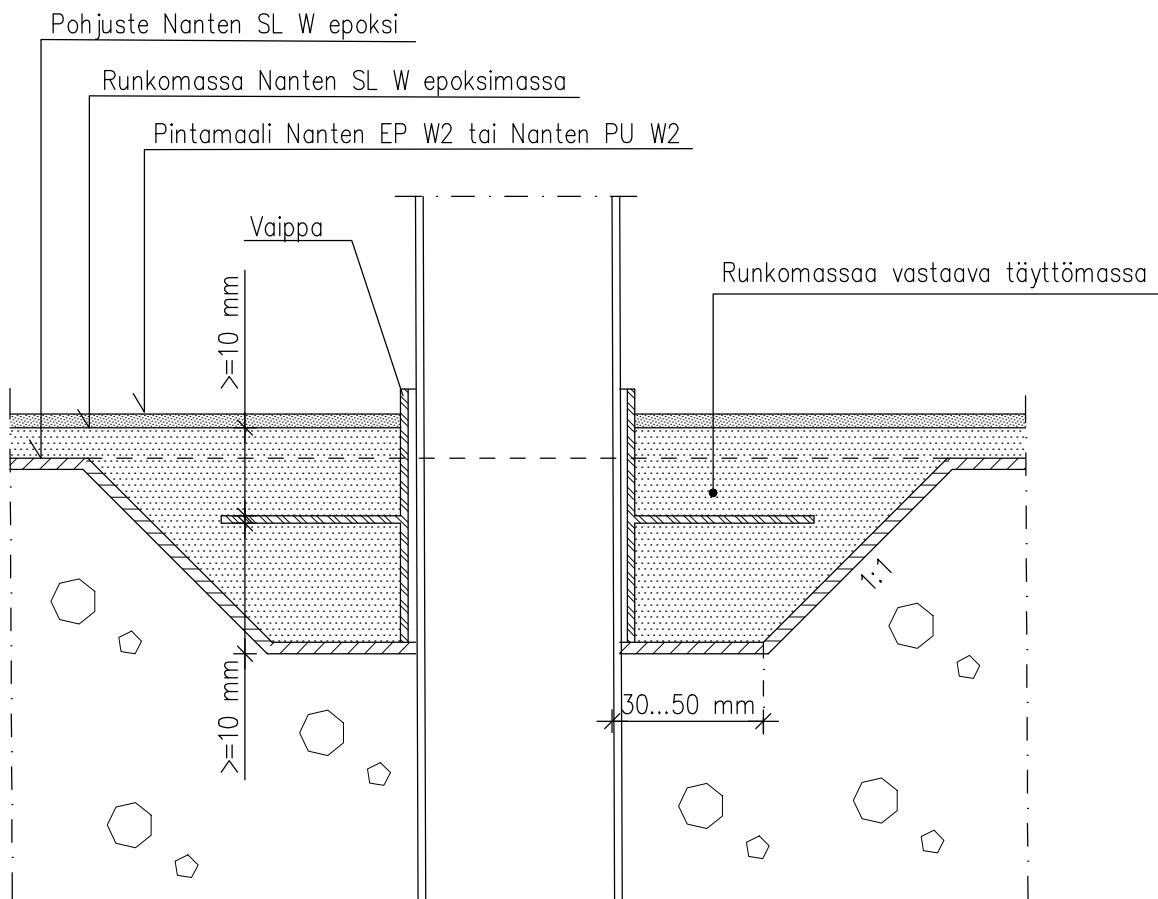

TYÖVAIHEET:

1. Pohjuste Nanten SL W epoksi
2. Vaippa
3. Täyttömassa
4. Runkomassa Nanten SL W epoksimassa
5. Pintamaali Nanten EP W2 tai Nanten PU W2